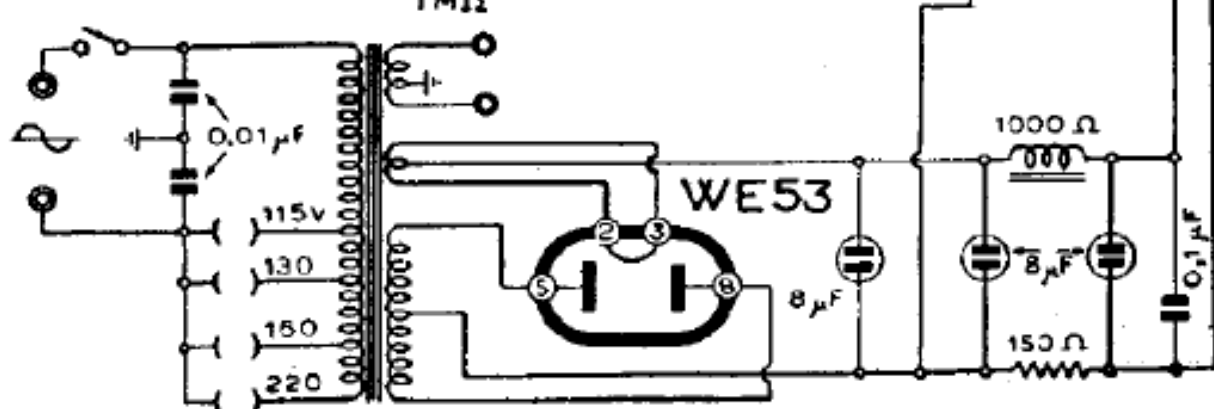

SCHEMA COMMUTAZIONE

	1	2	3	4	5	6	7	8	9	10	11	12
LUNGHE	○	○	●	○	○	●	○	○	○	○	○	●
MEDIE	○	○	●	○	○	○	○	○	○	○	○	○
CORTE	○	●	○	○	○	○	○	○	○	○	○	○
FONO	●	●	○	○	○	○	○	○	○	○	○	○

● CONTATTO CHIUSO

MF 470 kHz

RADIO LAMBDA - MOD. « E 746-B »